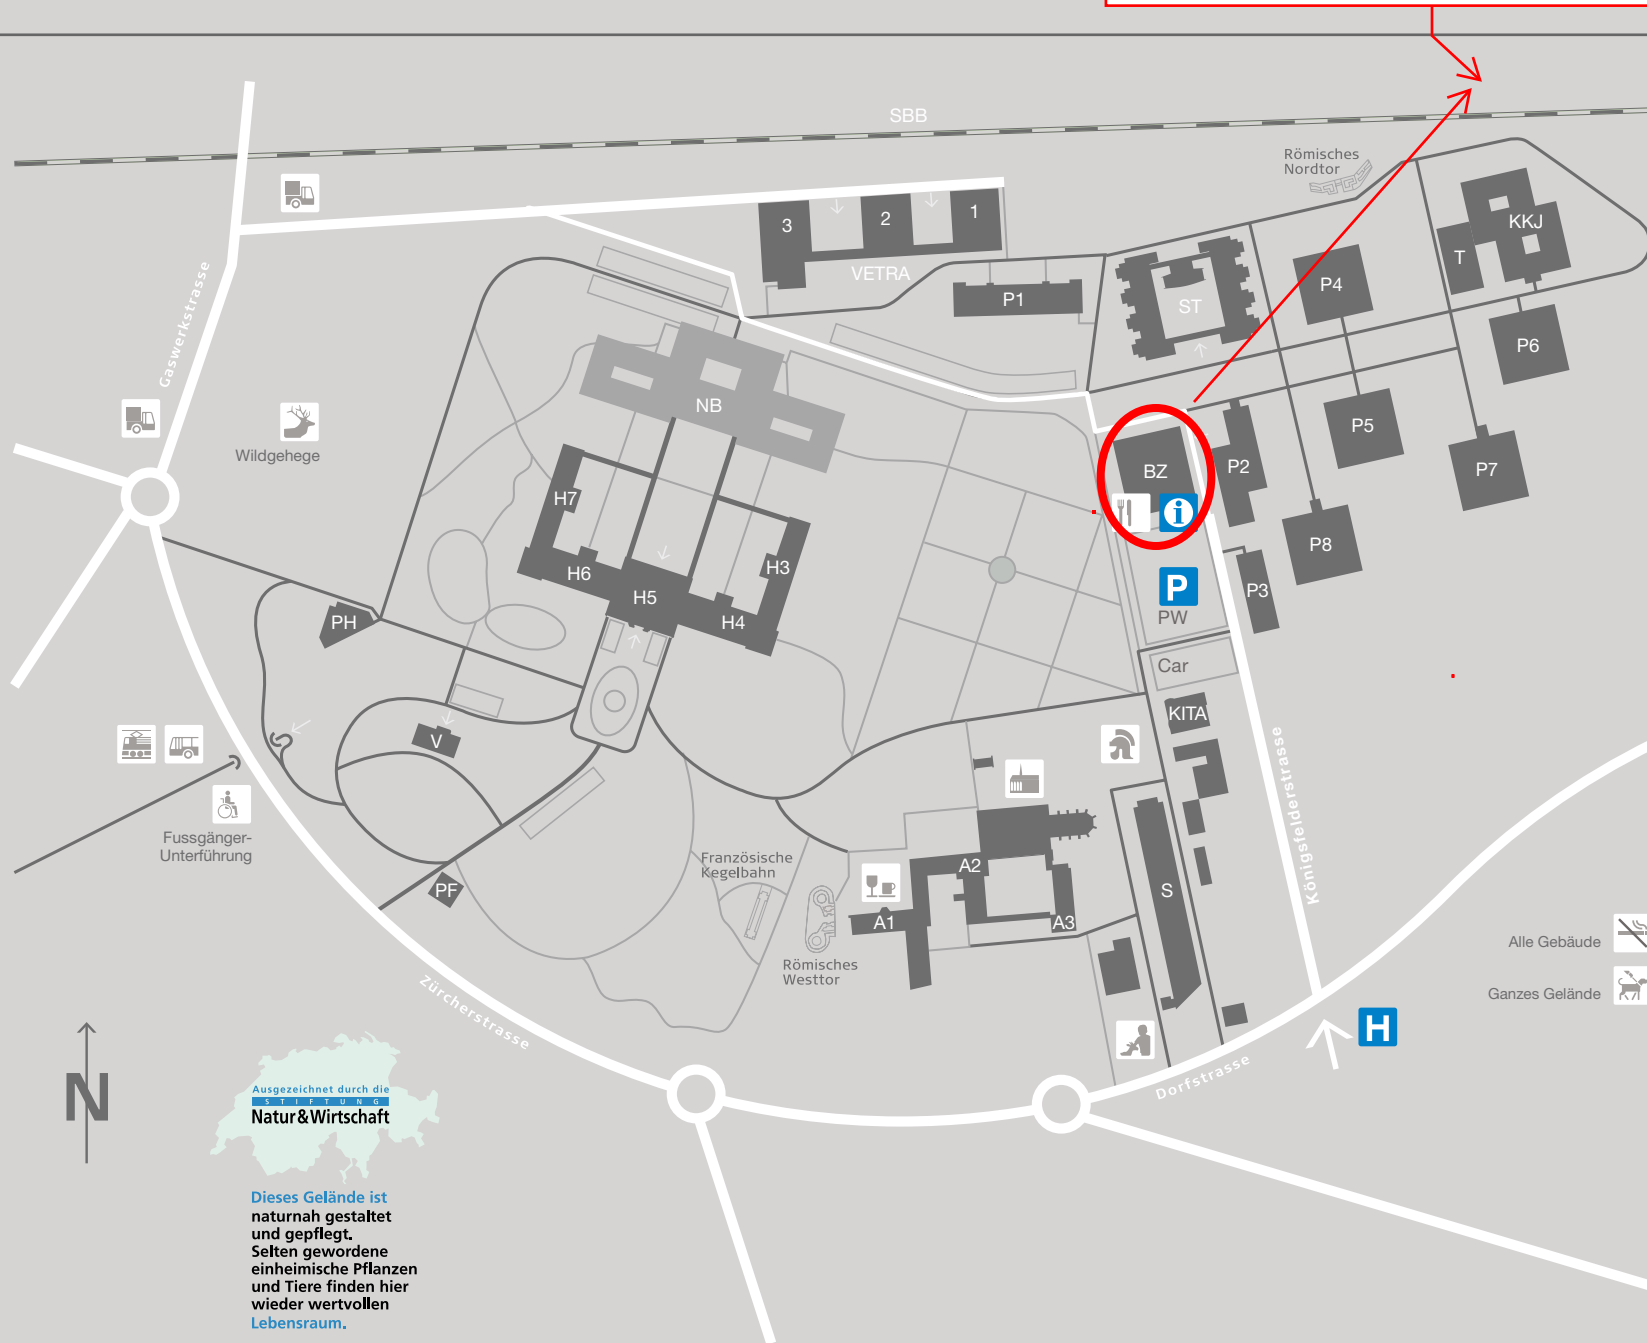

Begegnungszentrum (BZ) Königsfelden,
2. Stock, Raum Claudia Pia Fidelis

- Anmeldung/Information PDAG BZ
- Begegnungszentrum
- Restaurant
- Hauptzufahrt PDAG
- Parkplatz Besucher
- Hauptgebäude H3-H7
- Kindertagesstätte KITA
- Klinik für Kinder und Jugendliche KKJ
- Neubau NB
- Patienten-Pavillons P1-P8
- Personalhaus PH
- Pförtnerhaus PF
- Wohn- und Beschäftigungsheim ST
- Turnhalle T
- Verwaltungsgebäude V
- Versorgungstrakt Heizzentrale VETRA 1
- Versorgungstrakt Unterhalt Immobilien VETRA 2
- Versorgungstrakt Zentralmagazin/Küche VETRA 3

- Alle Gebäude
- Ganzes Gelände

- Altes Spital A1-A3
- Cafeteria
- Klosterkirche
- Klosterschneure S
- Legionärspfad
- Streichelzoo

Dieses Gelände ist naturnah gestaltet und gepflegt. Selten gewordene einheimische Pflanzen und Tiere finden hier wieder wertvollen Lebensraum.